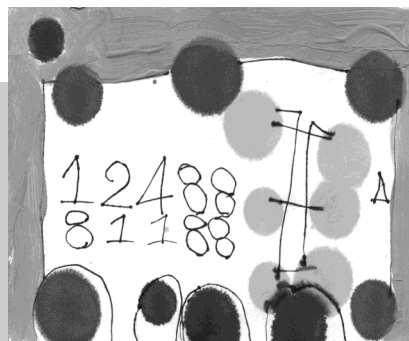

PARROCCHIA DI SAN MICHELE ARCANGELO - SANT'ANGELO DI PIOVE

CARTOLINE DAL MARE

LABORATORIO CREATIVO CON ROBERTO PITTARELLO

per bambini e ragazzi dai 6 ai 14 anni

Il grande laboratorio di ARTE POSTALE
segni, disegni, pittura, texture, ritagli, formati, collage, scrittura...
nel formato cartolina

PATRONATO SAN MICHELE

Piazza IV Novembre, 39

24-25-26-27-28 GIUGNO 2024

dalle ore 9.00 alle ore 11.00

SABATO 29 ore 10.00-12.00 e 16.00-18.00

I giovani autori mostrano le loro cartoline originali
insieme a quelle di adulti artisti, insegnanti...
con la presentazione di Roberto Pittarello